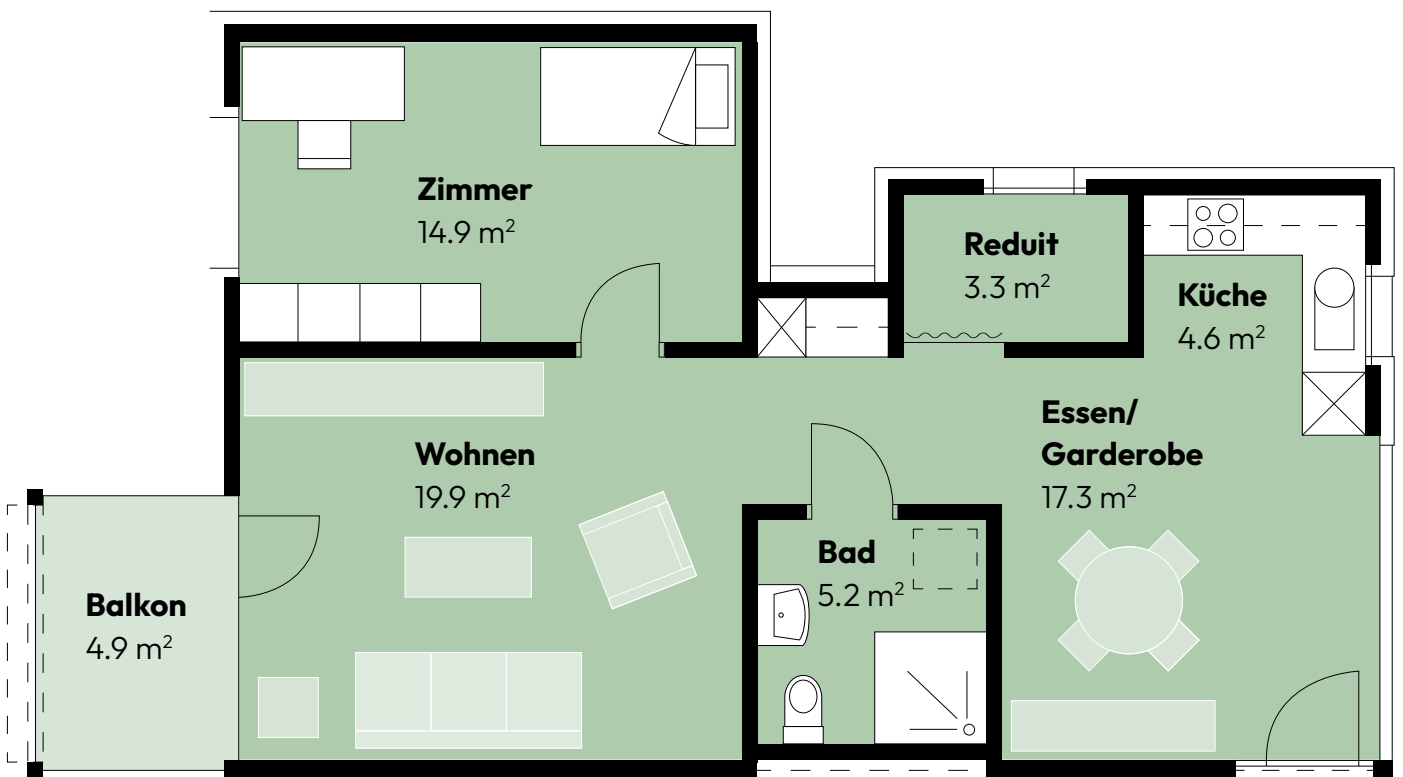

Alterswohnung
2.5-Zimmer-Randwohnung
Wohnfläche: 65.2 m²

Alterswohnung
2.5-Zimmer-Standardwohnung
Wohnfläche: 63.1 m²

Alterswohnung
3.5-Zimmer-Wohnung
Wohnfläche: 79.9 m²