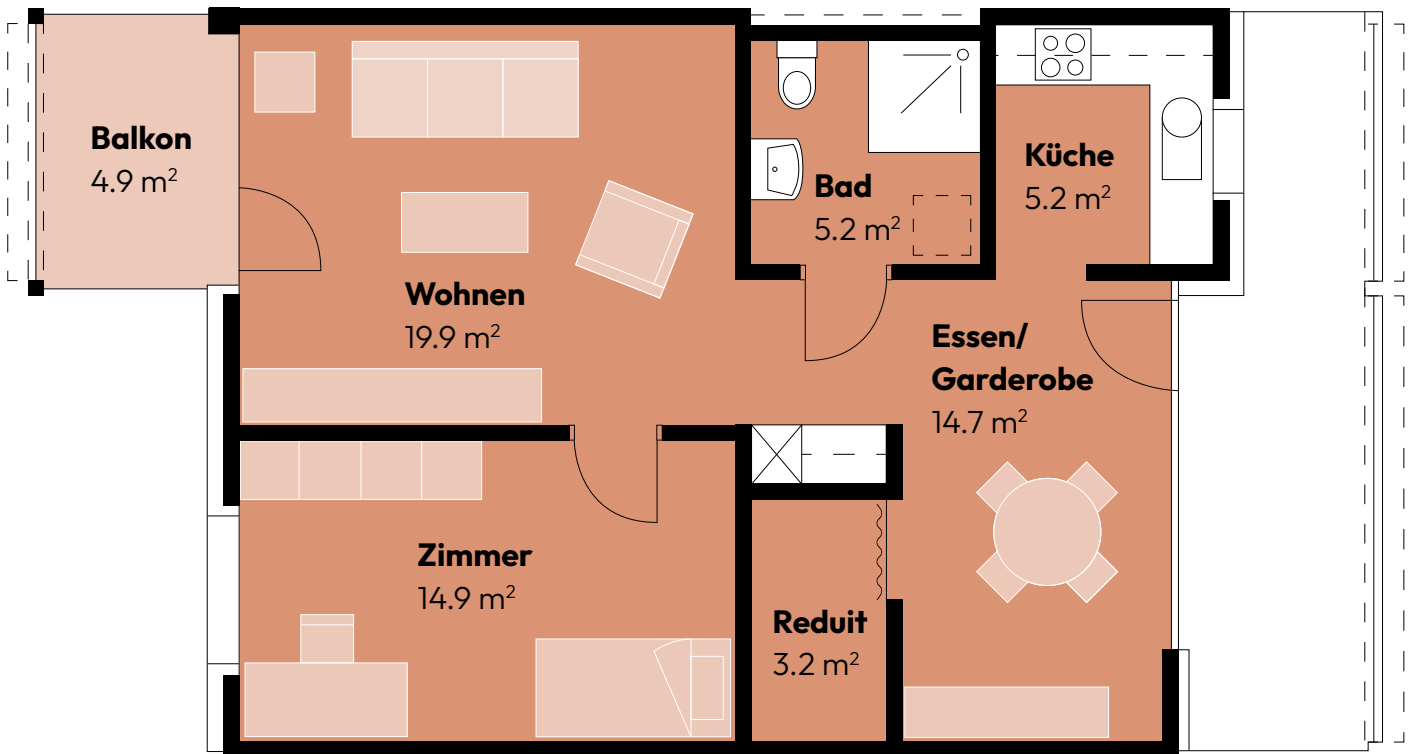

Alterswohnung
2.5-Zimmer-Randwohnung
Wohnfläche: 65.2 m²

Alterswohnung
2.5-Zimmer-Standardwohnung
Wohnfläche: 63.1 m²

Alterswohnung
3.5-Zimmer-Wohnung
Wohnfläche: 79.9 m²